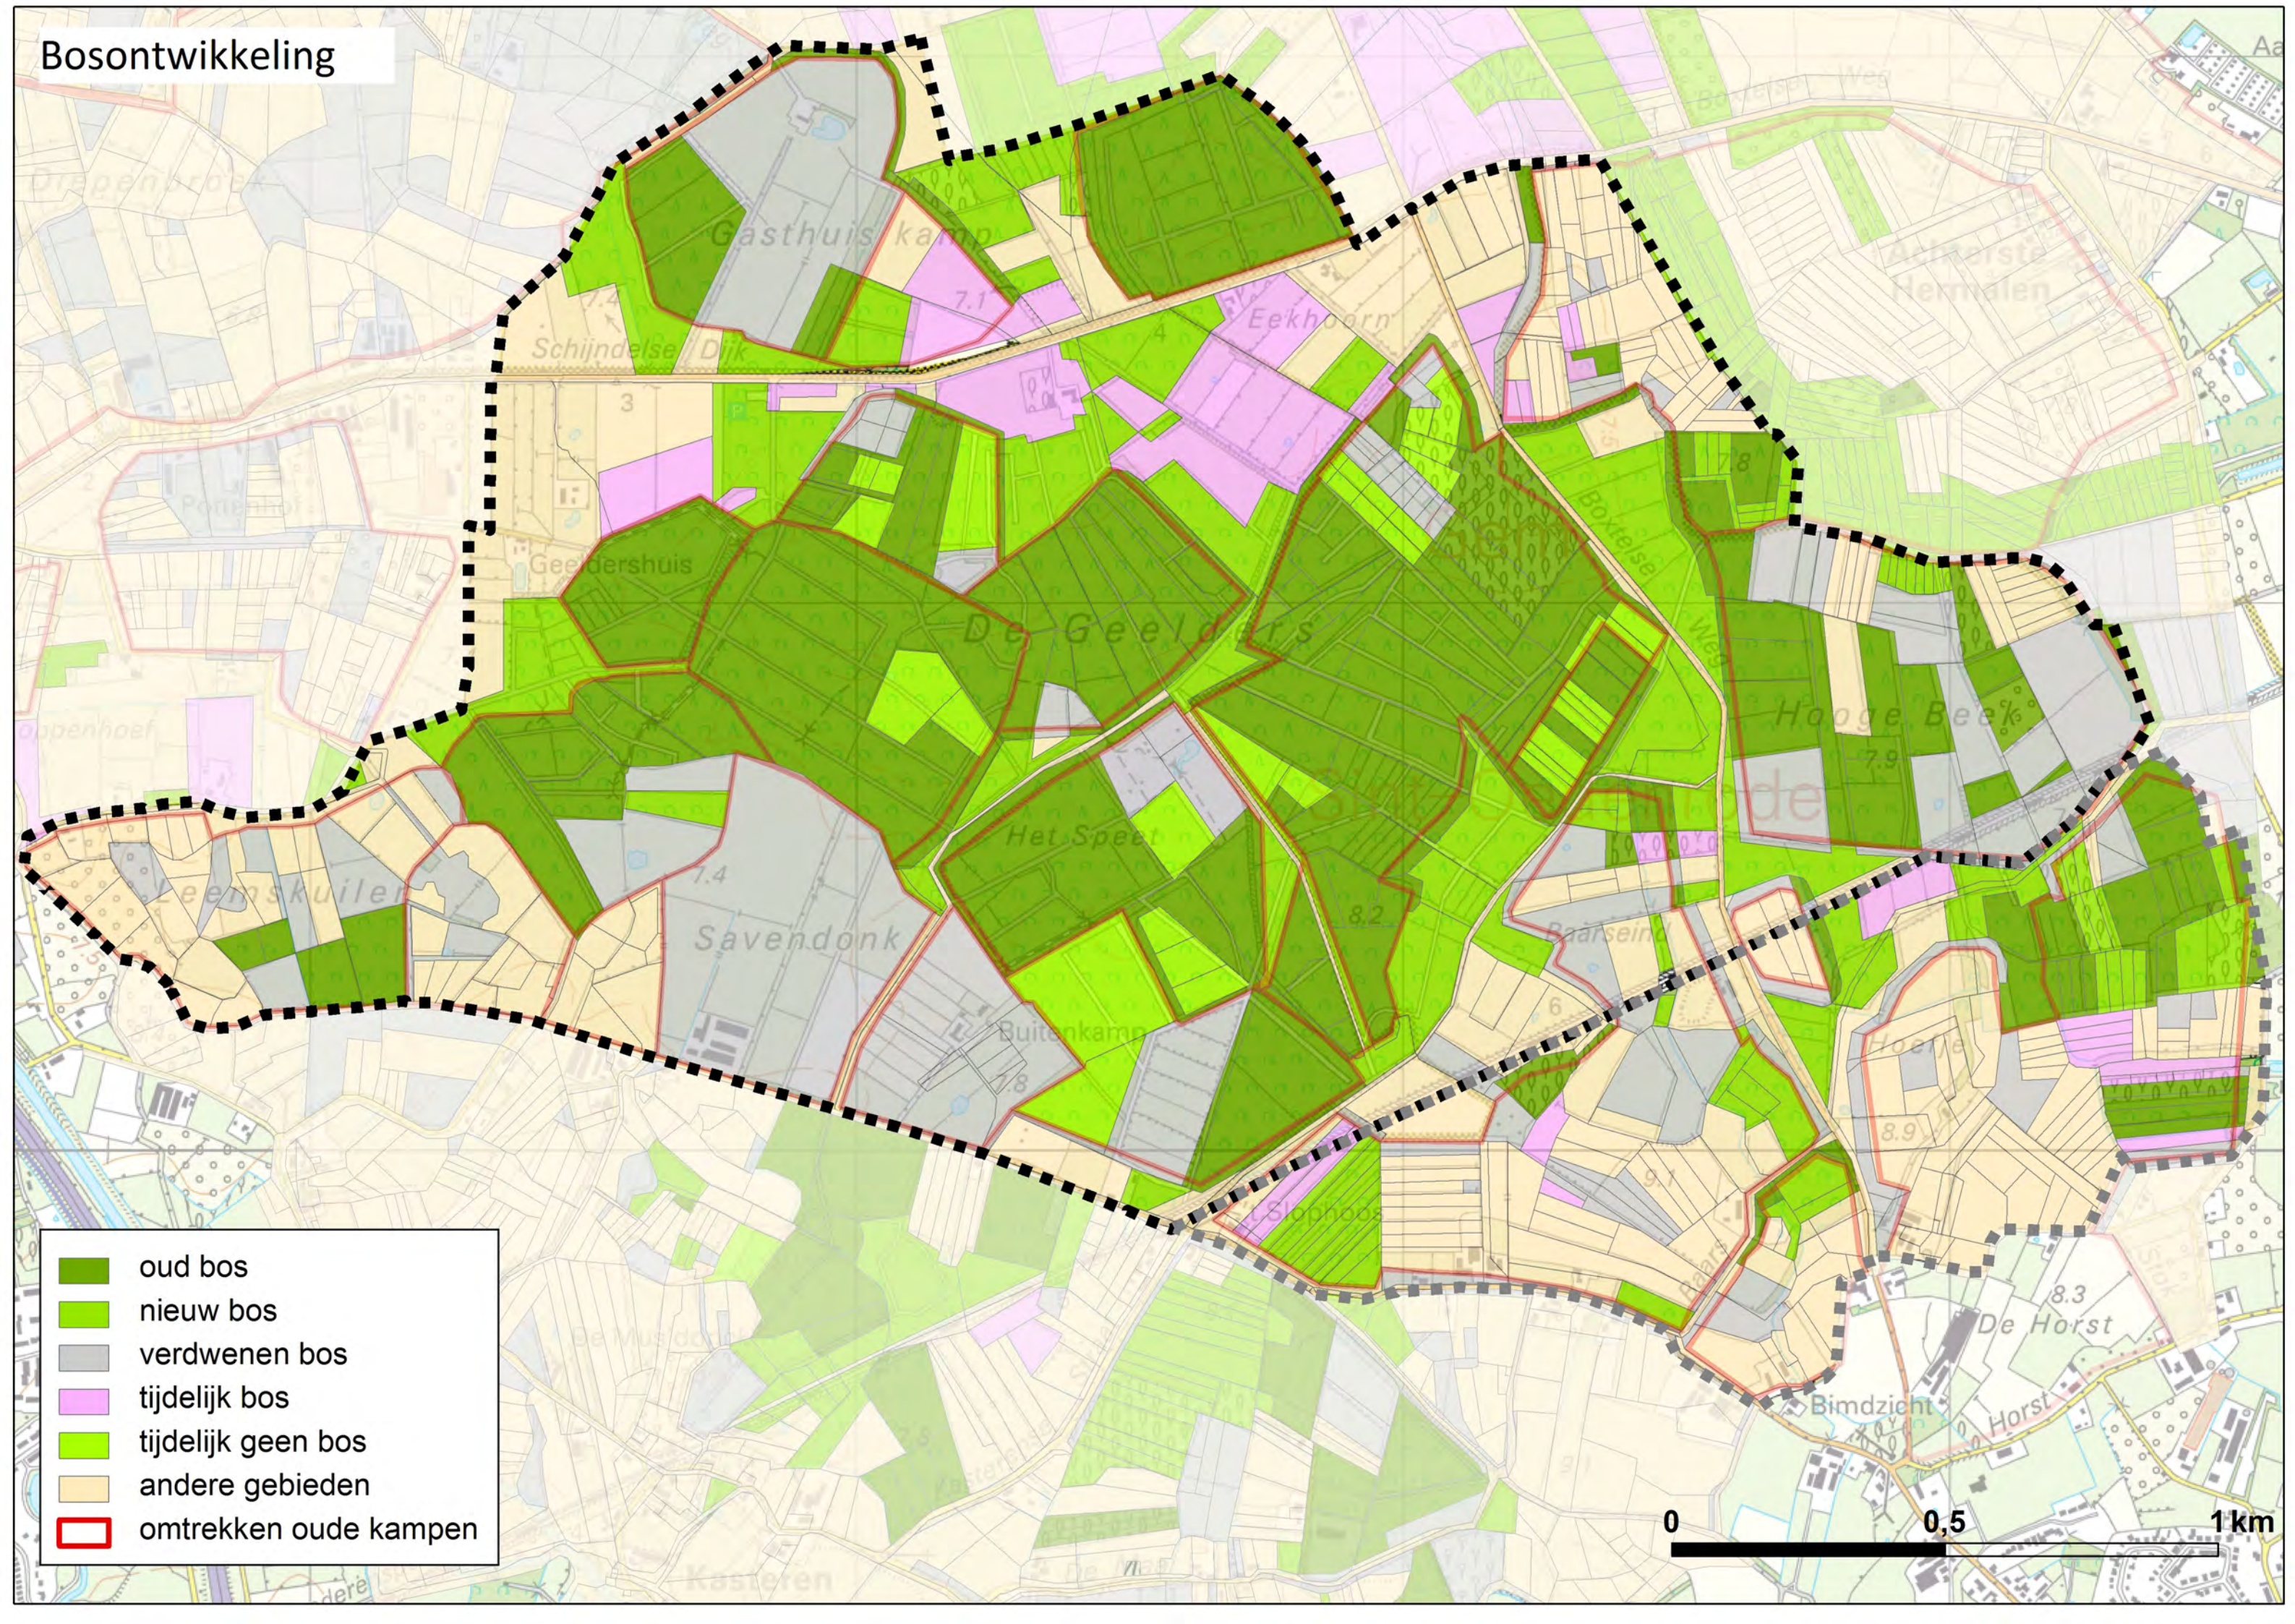

Basiskaart topografie, ligging gebied

Sint Michielsgestel

Schijndel

Sint-Oedenrode

Sint-Oedenrode

Boxtel

 projectgebied
 aandachtsgebied

0 0,5 1km

Ligging kampen, gemeint,
voorpoetstroken

-  boskamp
-  landbouwkamp
-  gemeintgronden
-  voorpoetstrook

0 0,5 1km

Topografie 1928

Lijnvormige landschapselementen

Oude boskernen en bosplanten

Oud-boskernen (Maes)

- Zeer waardevol
- Waardevol
- Vrij waardevol

Motivatie waardering (Maes)

- H Oud hakhout
- S Spaartelgen
- K Knotbomen
- B Bijzondere soorten van oud bos
- inheemse bomen en struiken (Maes)

Bosplanten gebieden

- dalkruid 1982
- dalkruid 2002
- dalkruid 2013

Bosplanten wallen (Hendriks, v.d. Veen, Kokx)

- boskortsteel
- dalkruid 1982
- dalkruid 2002
- dalkruid 2013
- hengel

Bosontwikkeling

-  oud bos
-  nieuw bos
-  verdwenen bos
-  tijdelijk bos
-  tijdelijk geen bos
-  andere gebieden
-  omtrekken oude kampen