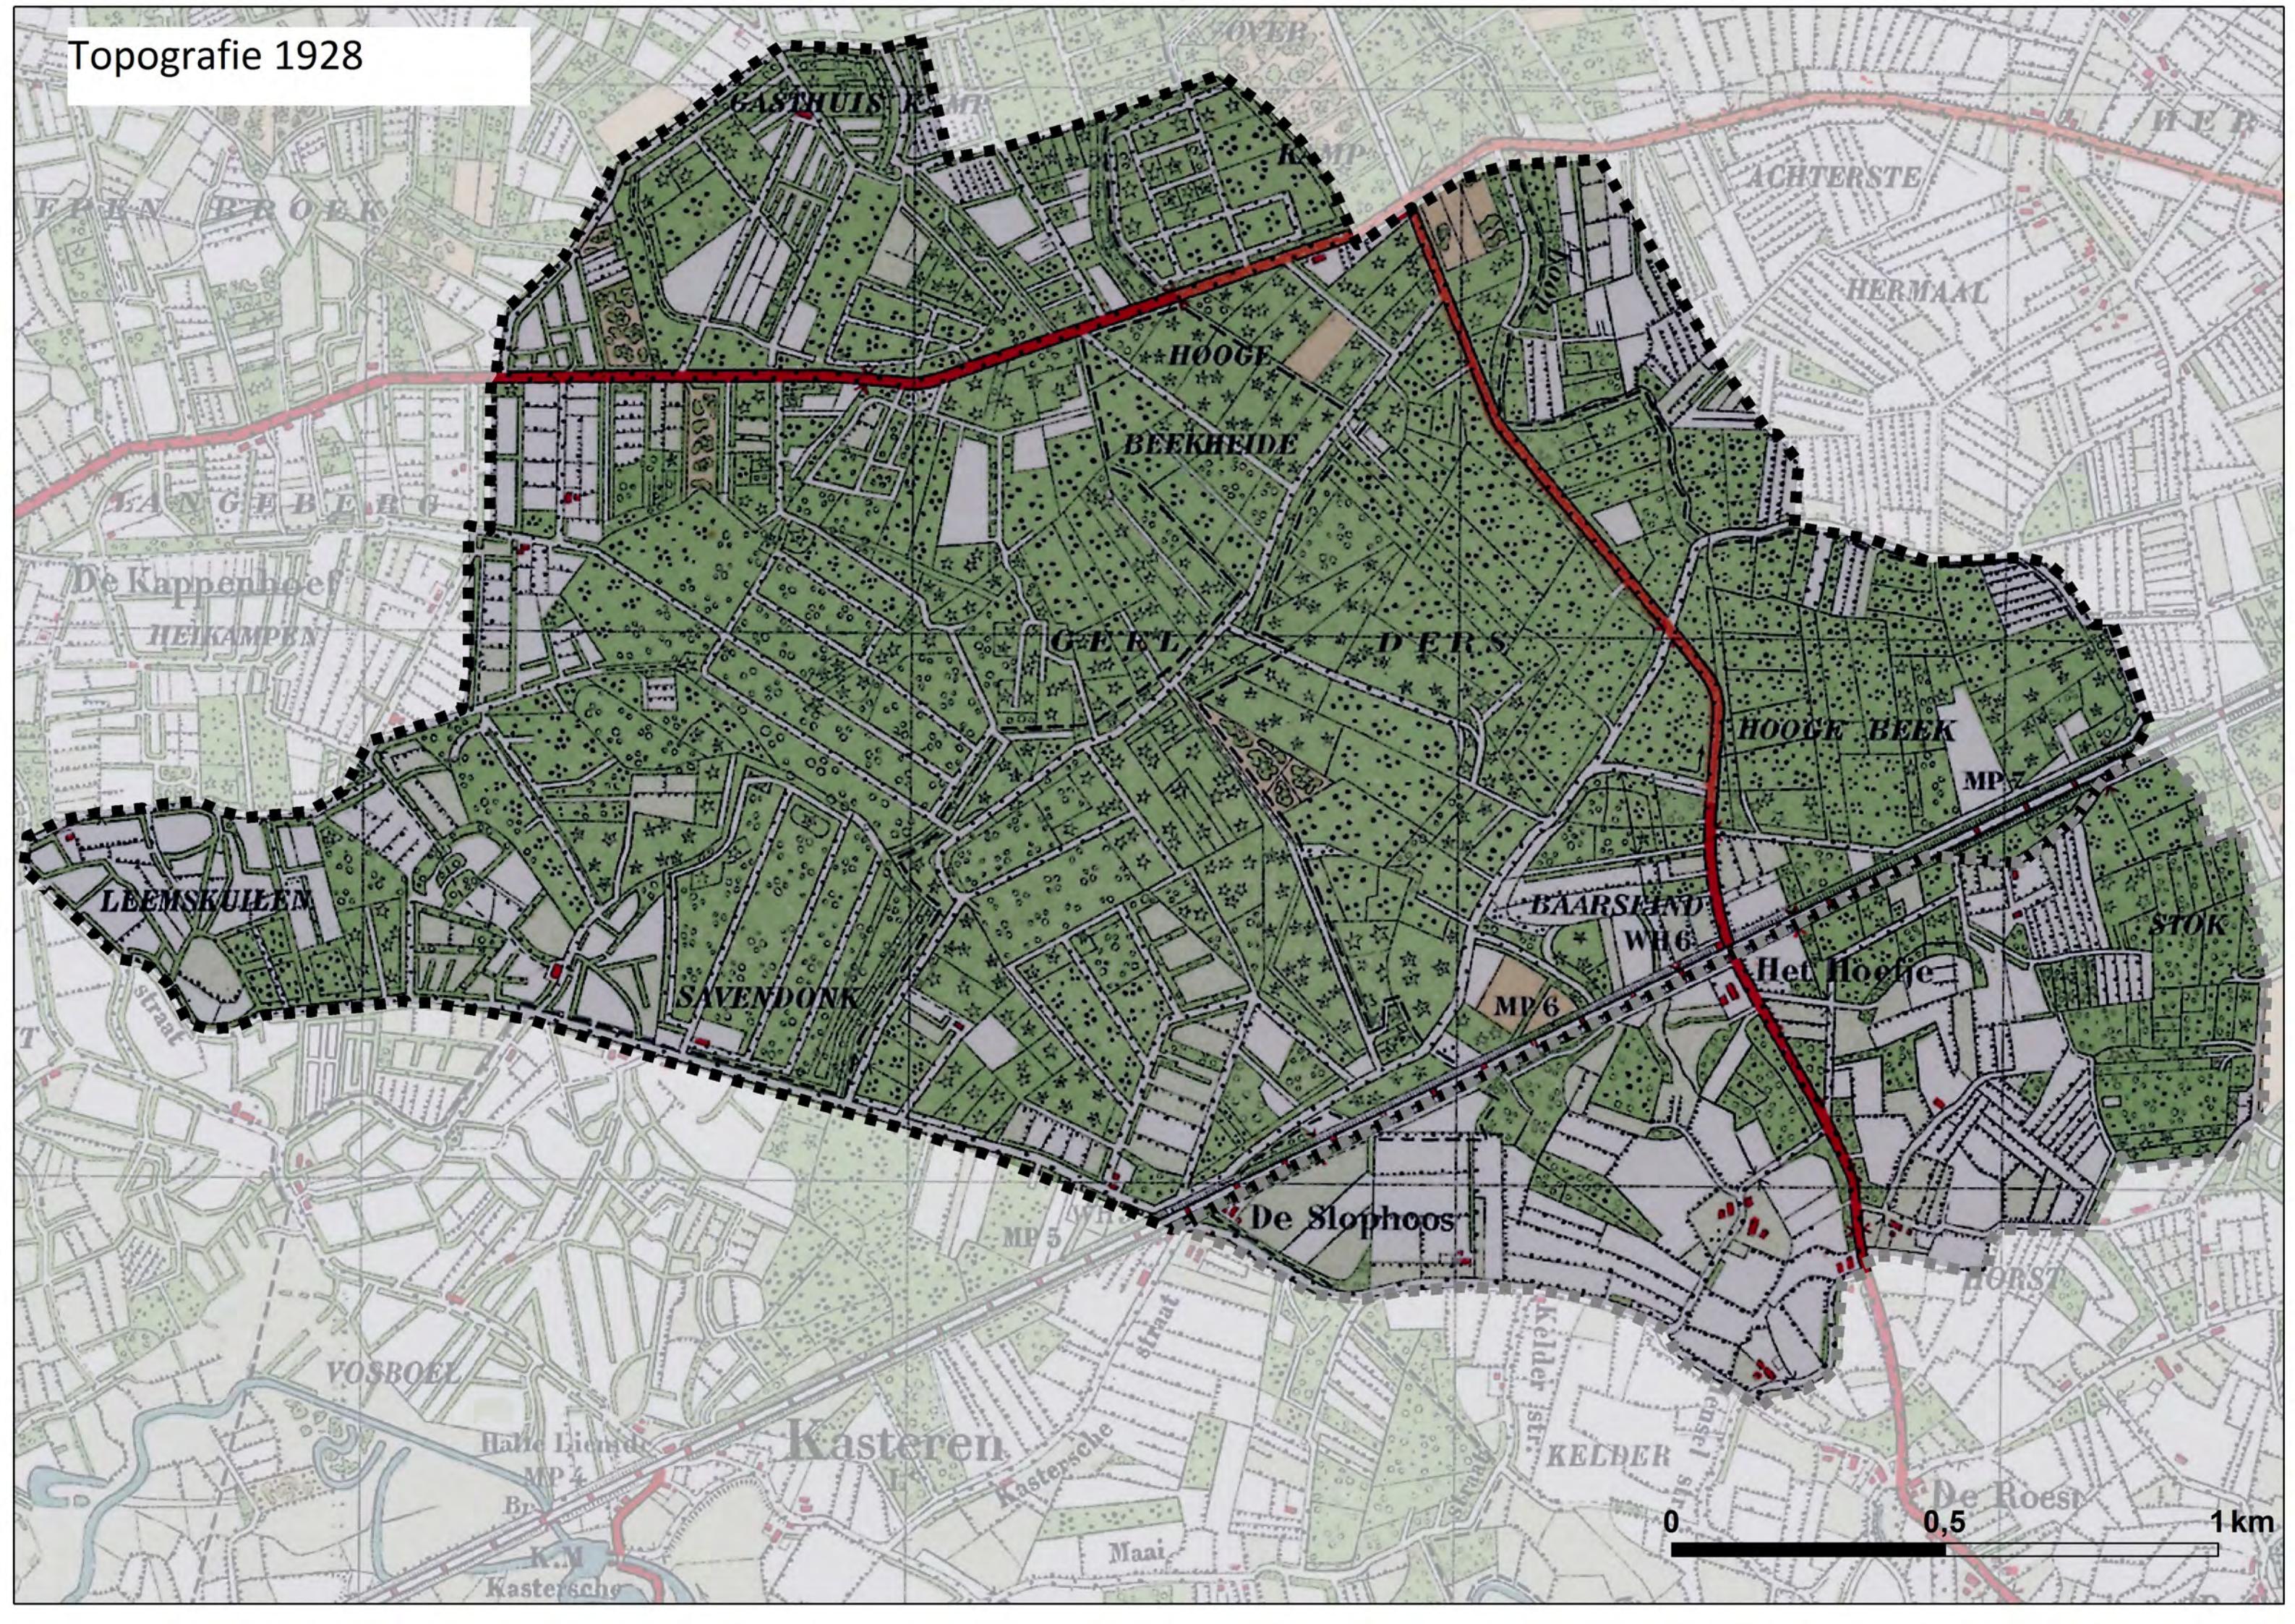

Basiskaart topografie, ligging gebied

Sint Michielsgestel

Schijndel

Sint-Oedenrode

Sint-Oedenrode

Boxtel

 projectgebied
 aandachtsgebied

0 0,5 1km

Ligging kampen, gemeint,
voorpoetstroken

-  boskamp
-  landbouwkamp
-  gemeintgronden
-  voorpoetstrook

0 0,5 1km

Topografie 1928

Lijnvormige landschapselementen

Oude boskernen en bosplanten

Oud-boskernen (Maes)

- dalkruid 1982
- dalkruid 2002
- dalkruid 2013

Bosplanten wallen (Hendriks, v.d. Veen, Kokx)

- boskortsteel
- dalkruid 1982
- dalkruid 2002
- dalkruid 2013
- hengel

Bosontwikkeling

-  oud bos
-  nieuw bos
-  verdwenen bos
-  tijdelijk bos
-  tijdelijk geen bos
-  andere gebieden
-  omtrekken oude kampen