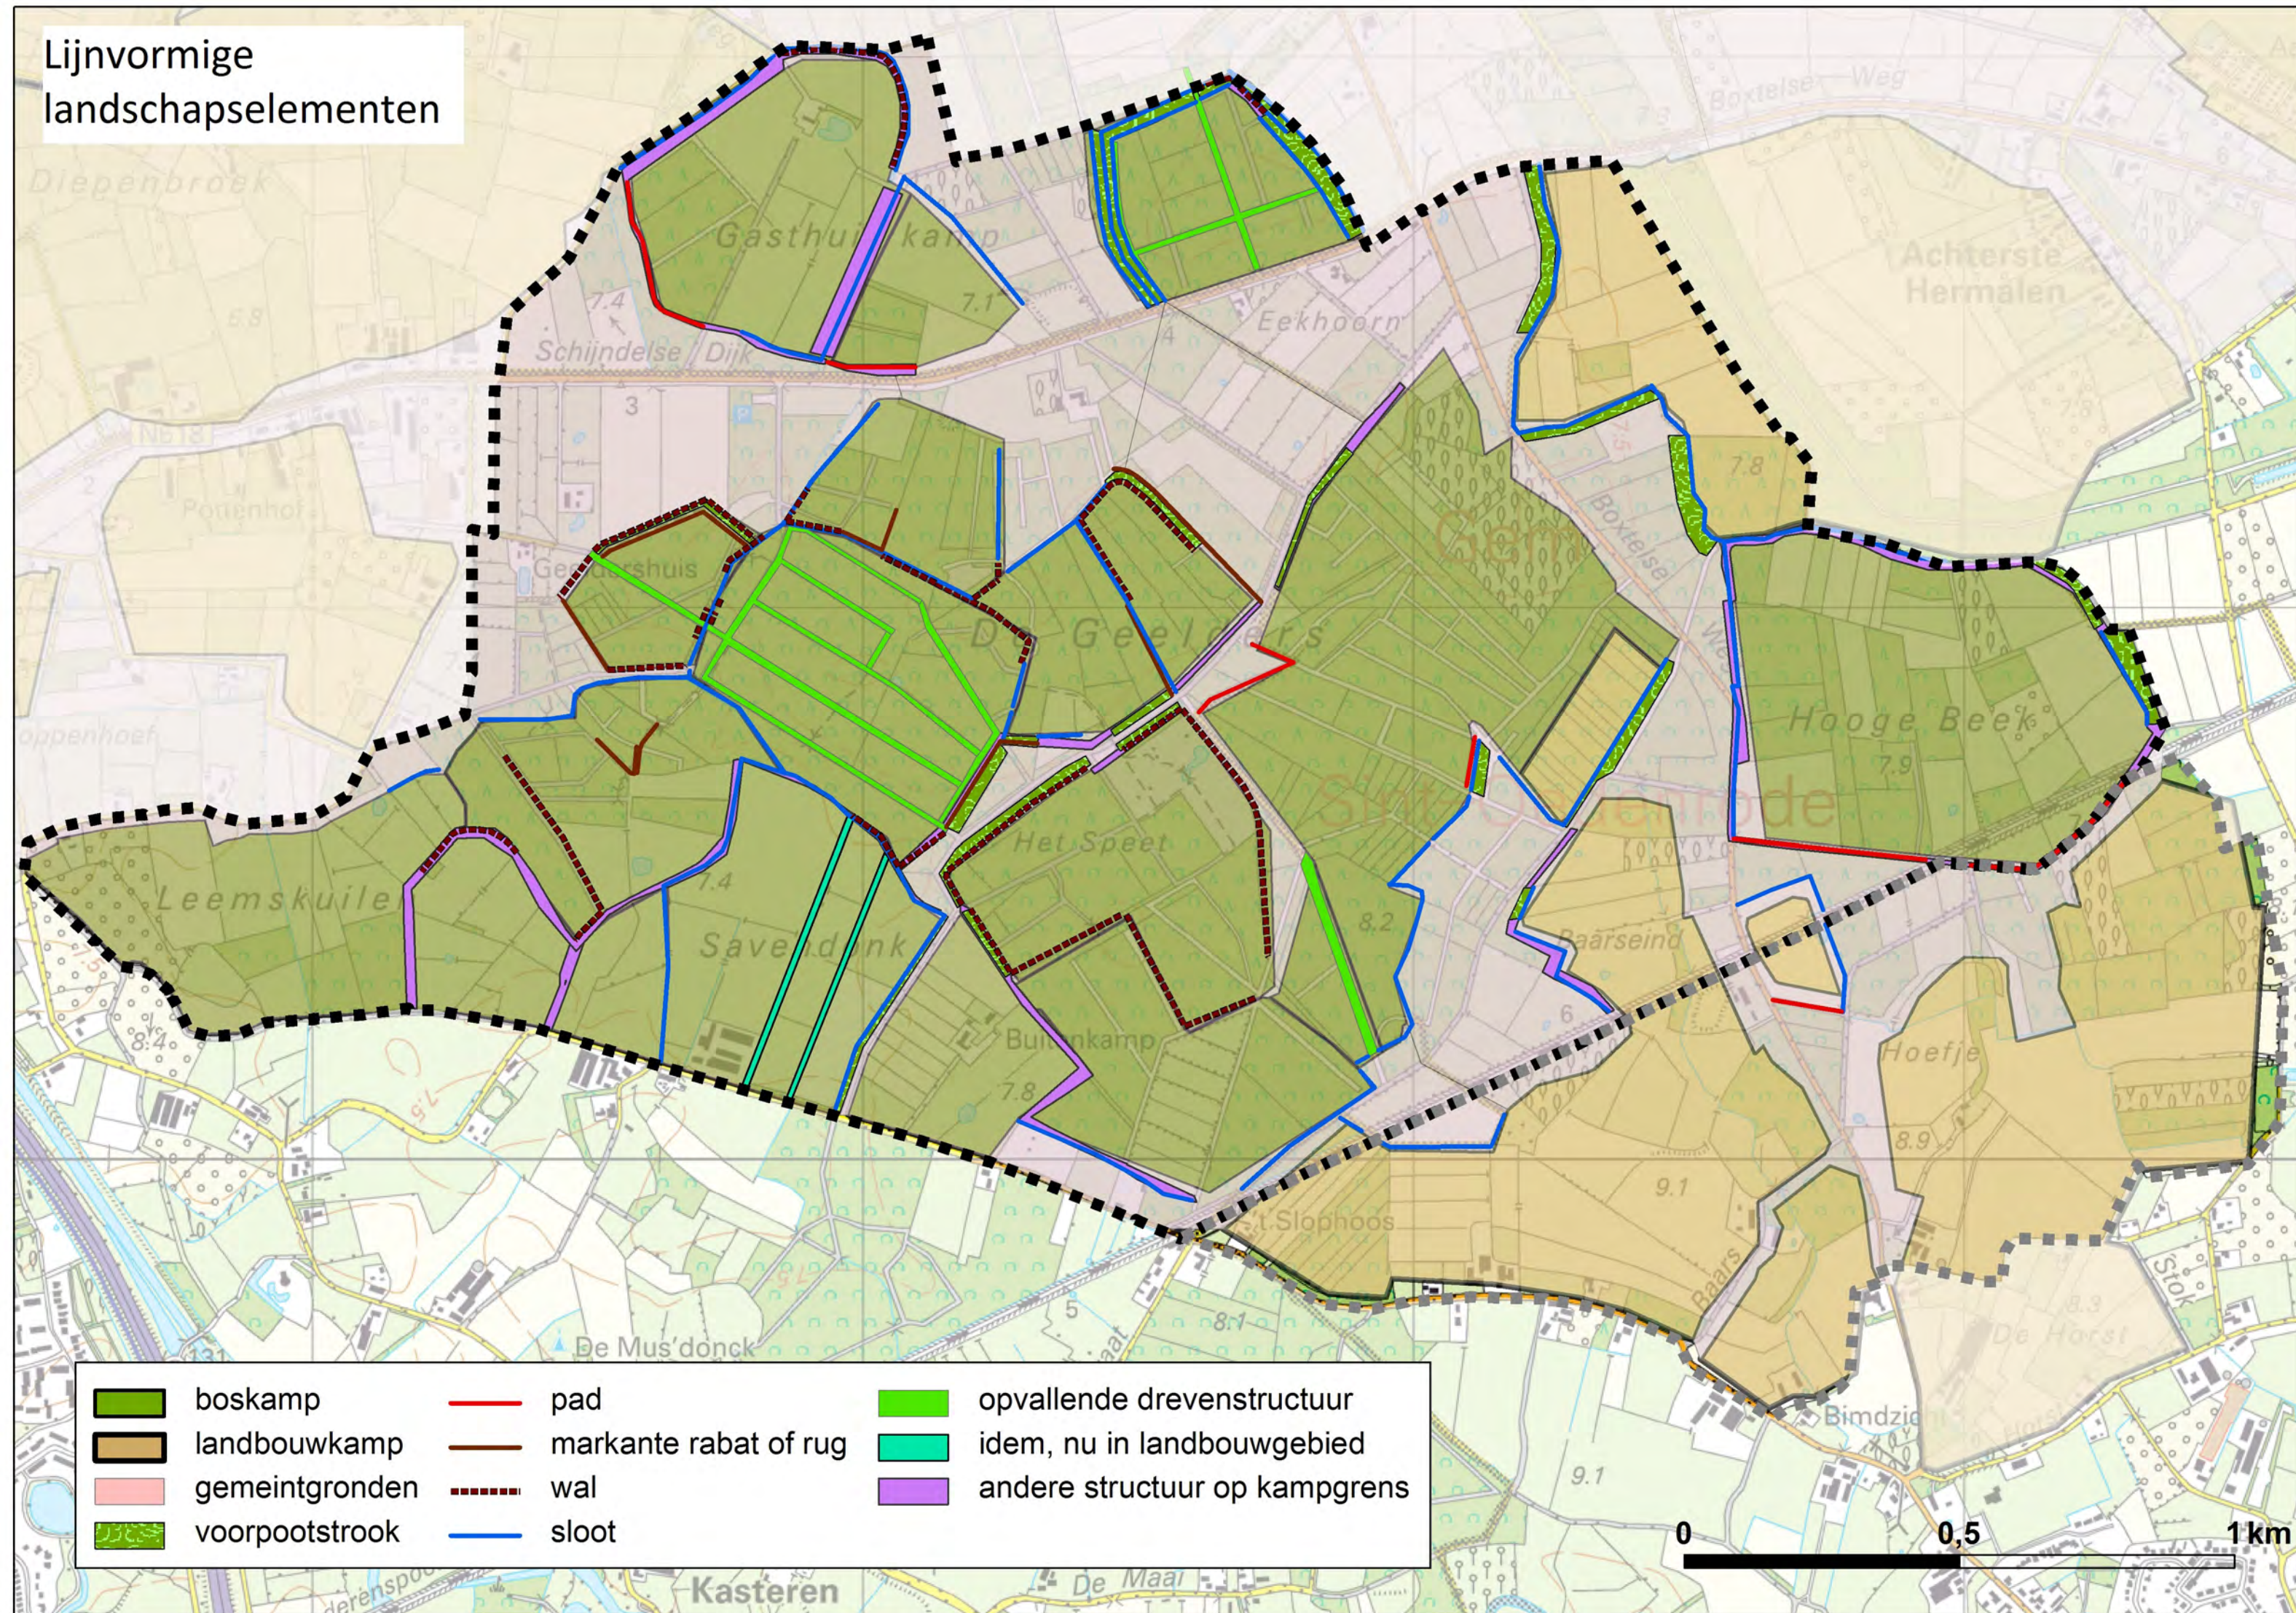

Basiskaart topografie, ligging gebied

Sint Michielsgestel

Schijndel

Sint-Oedenrode

Sint-Oedenrode

Boxtel

 projectgebied
 aandachtsgebied

0 0,5 1km

Ligging kampen, gemeint,
voorpoetstroken

-  boskamp
-  landbouwkamp
-  gemeintgronden
-  voorpoetstrook

0 0,5 1km

Topografie 1928

Lijnvormige landschapselementen

Oude boskernen en bosplanten

Oud-boskernen (Maes)

- Zeer waardevol
- Waardevol
- Vrij waardevol

Motivatie waardering (Maes)

- H Oud hakhout
- S Spaartelgen
- K Knotbomen
- B Bijzondere soorten van oud bos
- inheemse bomen en struiken (Maes)

Bosplanten gebieden

- dalkruid 1982
- dalkruid 2002
- dalkruid 2013

Bosplanten wallen (Hendriks, v.d. Veen, Kokx)

- boskortsteel
- dalkruid 1982
- dalkruid 2002
- dalkruid 2013
- hengel

Bosontwikkeling

-  oud bos
-  nieuw bos
-  verdwenen bos
-  tijdelijk bos
-  tijdelijk geen bos
-  andere gebieden
-  omtrekken oude kampen