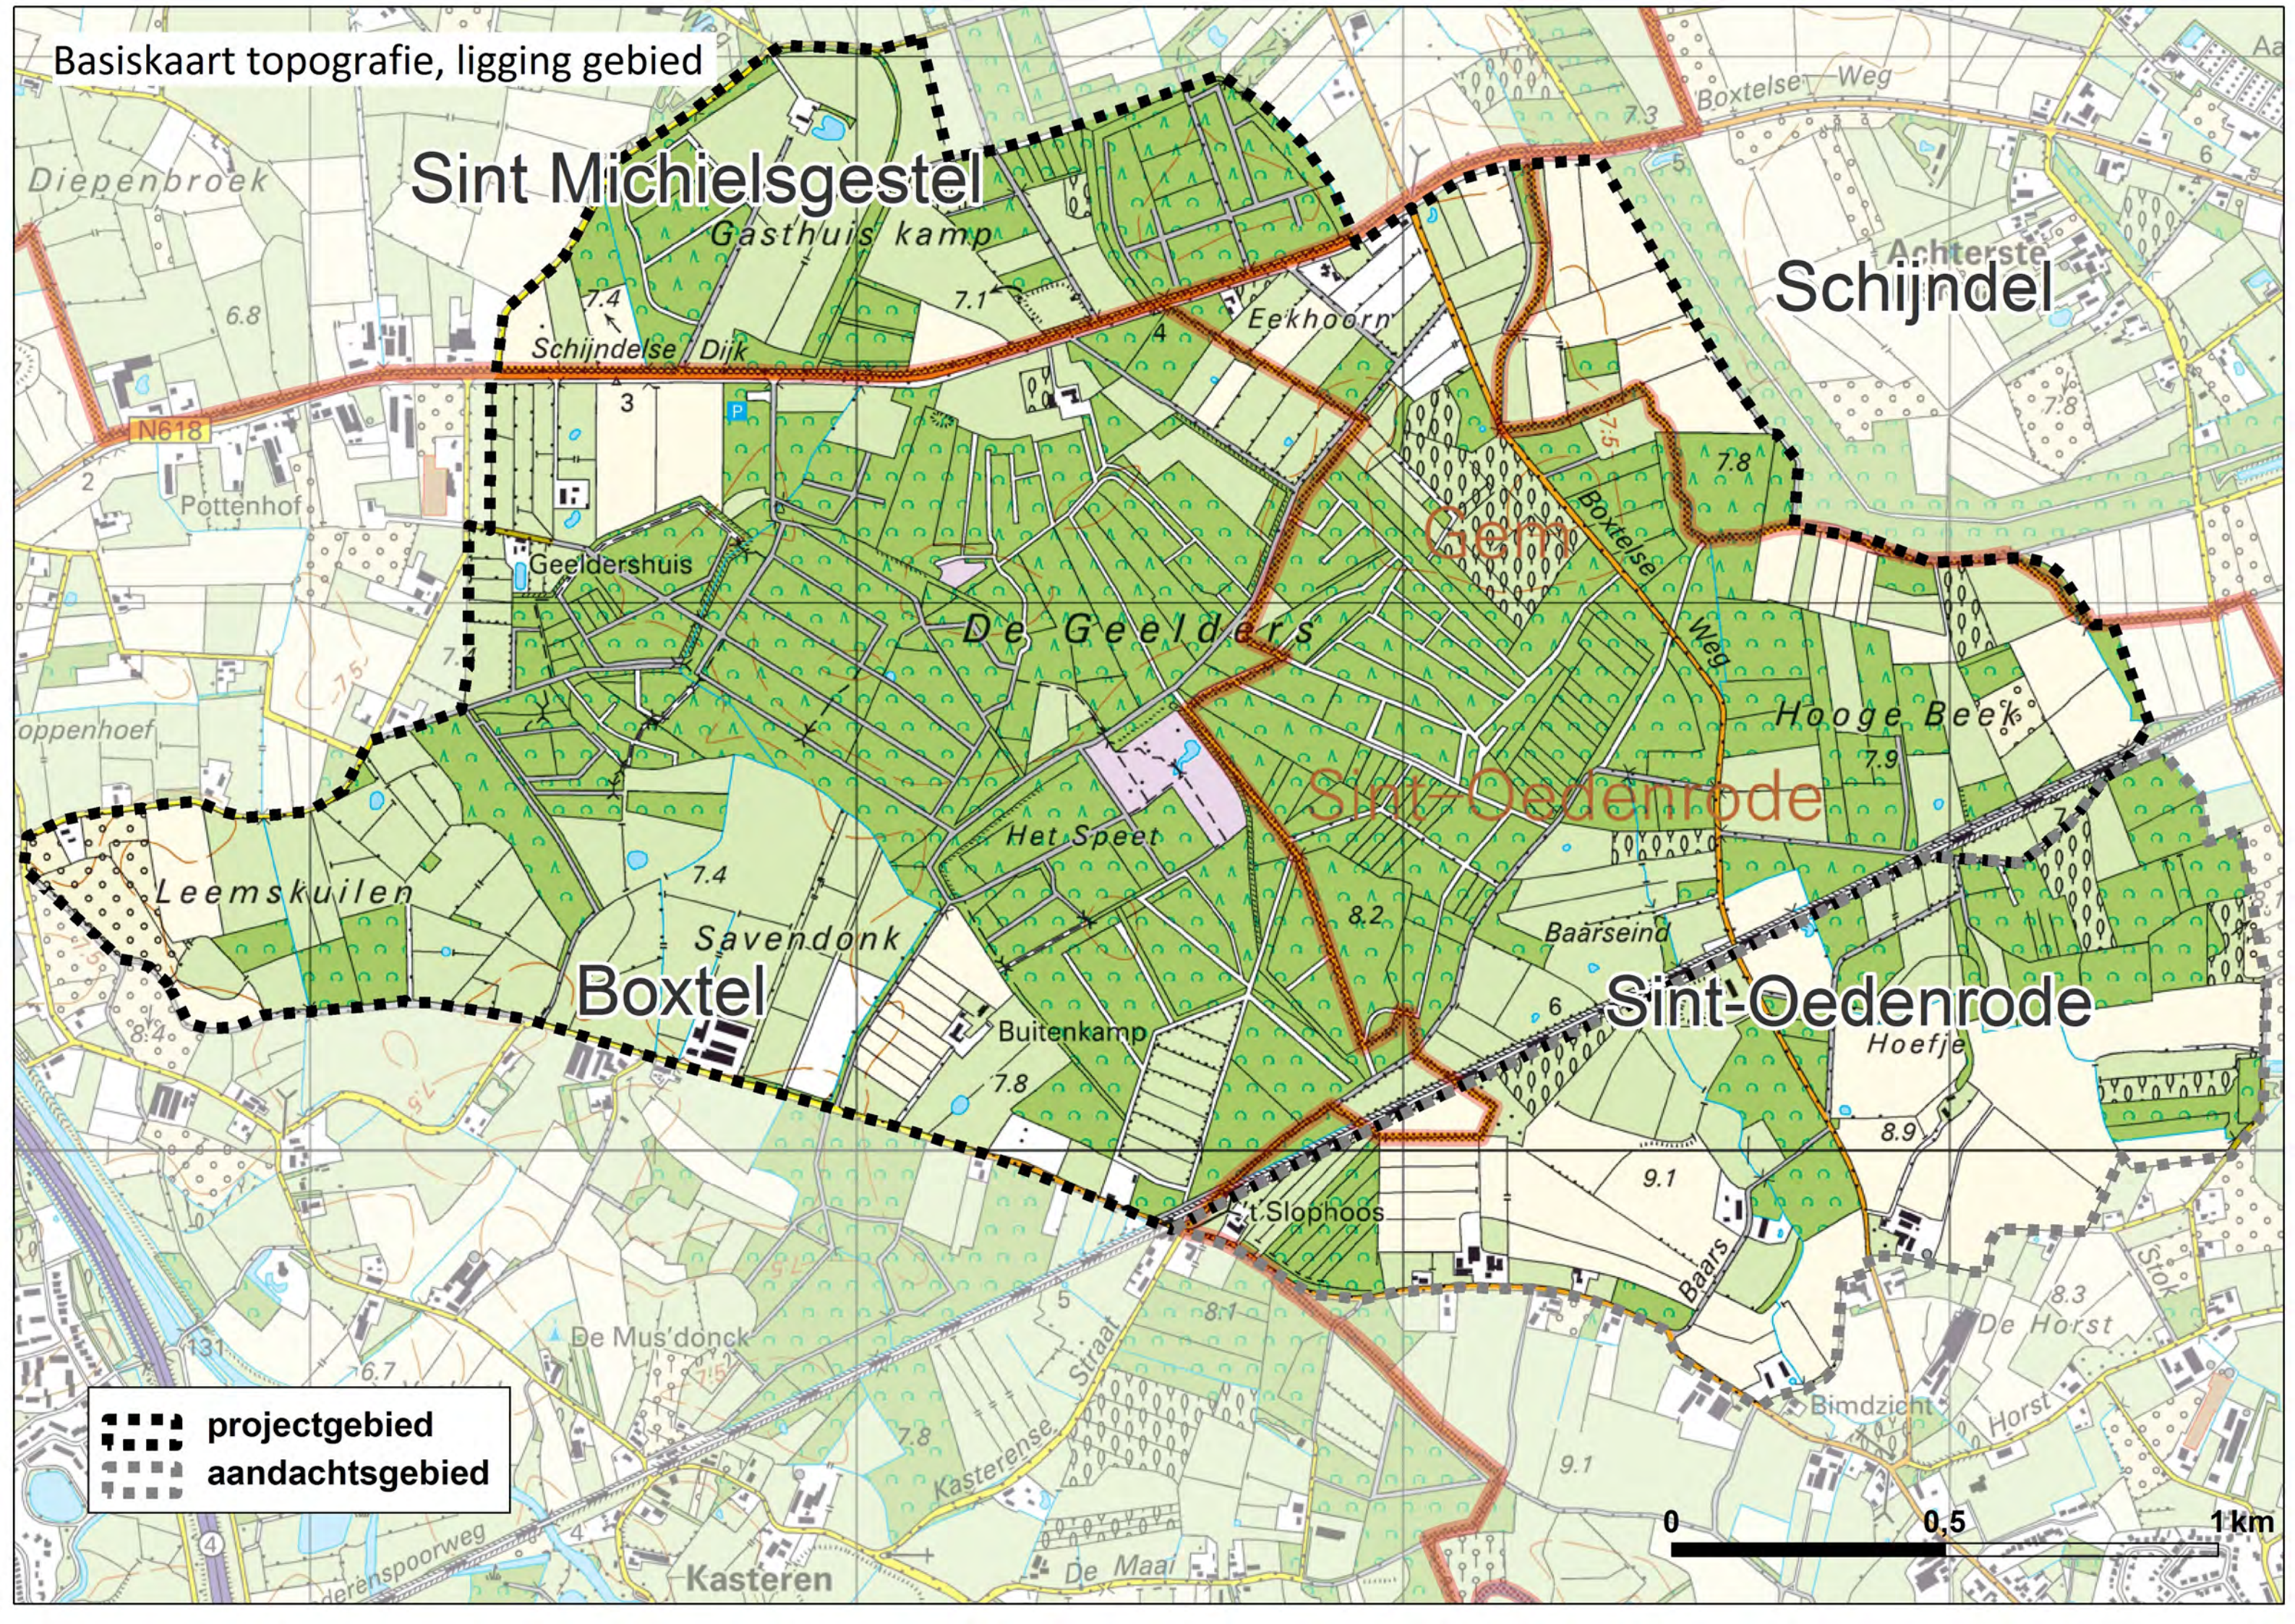

Basiskaart topografie, ligging gebied

Sint Michielsgestel

Schijndel

Sint-Oedenrode

Sint-Oedenrode

Boxtel

 projectgebied
 aandachtsgebied

0 0,5 1km

Ligging kampen, gemeint,
voorpoetstroken

-  boskamp
-  landbouwkamp
-  gemeintgronden
-  voorpoetstrook

0 0,5 1km

Topografie 1928

Lijnvormige landschapselementen

Oude boskernen en bosplanten

Oud-boskernen (Maes)

- dalkruid 1982
- dalkruid 2002
- dalkruid 2013

Bosplanten wallen (Hendriks, v.d. Veen, Kokx)

- boskortsteel
- dalkruid 1982
- dalkruid 2002
- dalkruid 2013
- hengel

Bosontwikkeling

-  oud bos
-  nieuw bos
-  verdwenen bos
-  tijdelijk bos
-  tijdelijk geen bos
-  andere gebieden
-  omtrekken oude kampen