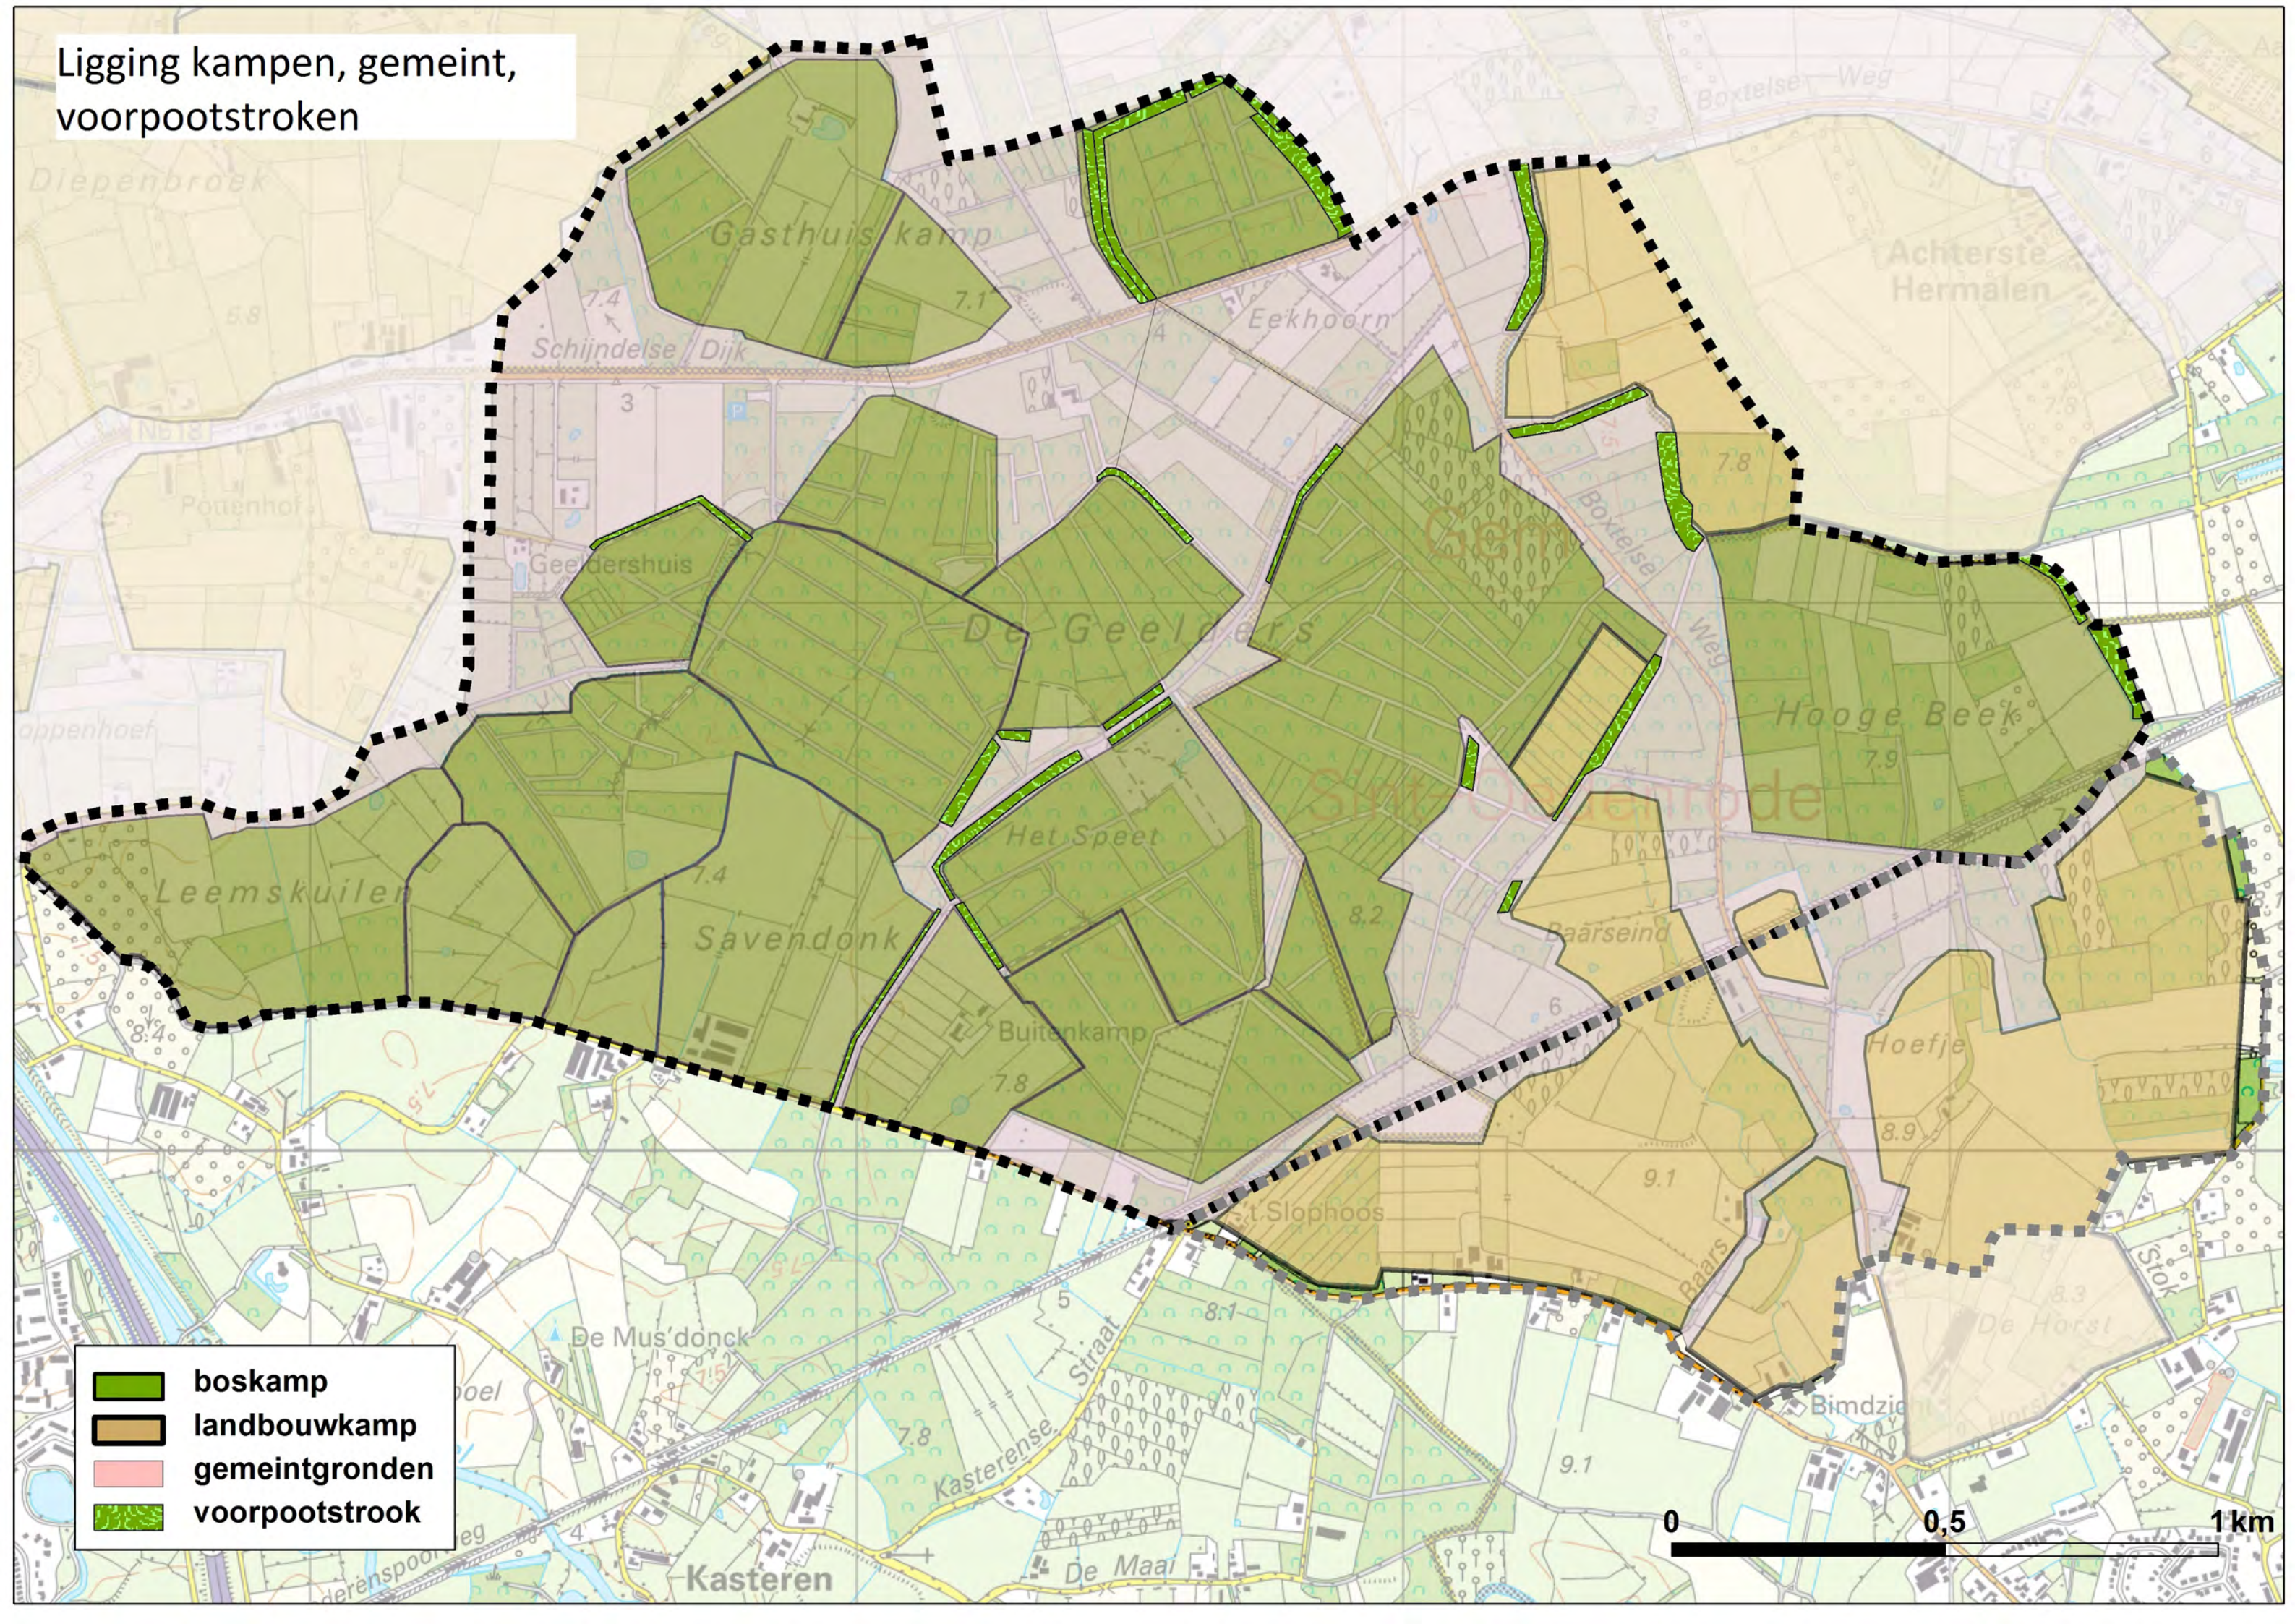

Basiskaart topografie, ligging gebied

Sint Michielsgestel

Schijndel

Sint-Oedenrode

Sint-Oedenrode

Boxtel

 projectgebied
 aandachtsgebied

0 0,5 1km

Ligging kampen, gemeint,
voorpoetstroken

-  boskamp
-  landbouwkamp
-  gemeintgronden
-  voorpoetstrook

0 0,5 1km

Topografie 1928

Lijnvormige landschapselementen

Oude boskernen en bosplanten

Oud-boskernen (Maes)

- Zeer waardevol
- Waardevol
- Vrij waardevol

Motivatie waardering (Maes)

- H Oud hakhout
- S Spaartelgen
- K Knotbomen
- B Bijzondere soorten van oud bos
- inheemse bomen en struiken (Maes)

Bosplanten gebieden

- dalkruid 1982
- dalkruid 2002
- dalkruid 2013

Bosplanten wallen (Hendriks, v.d. Veen, Kokx)

- boskortsteel
- dalkruid 1982
- dalkruid 2002
- dalkruid 2013
- hengel

Bosontwikkeling

-  oud bos
-  nieuw bos
-  verdwenen bos
-  tijdelijk bos
-  tijdelijk geen bos
-  andere gebieden
-  omtrekken oude kampen