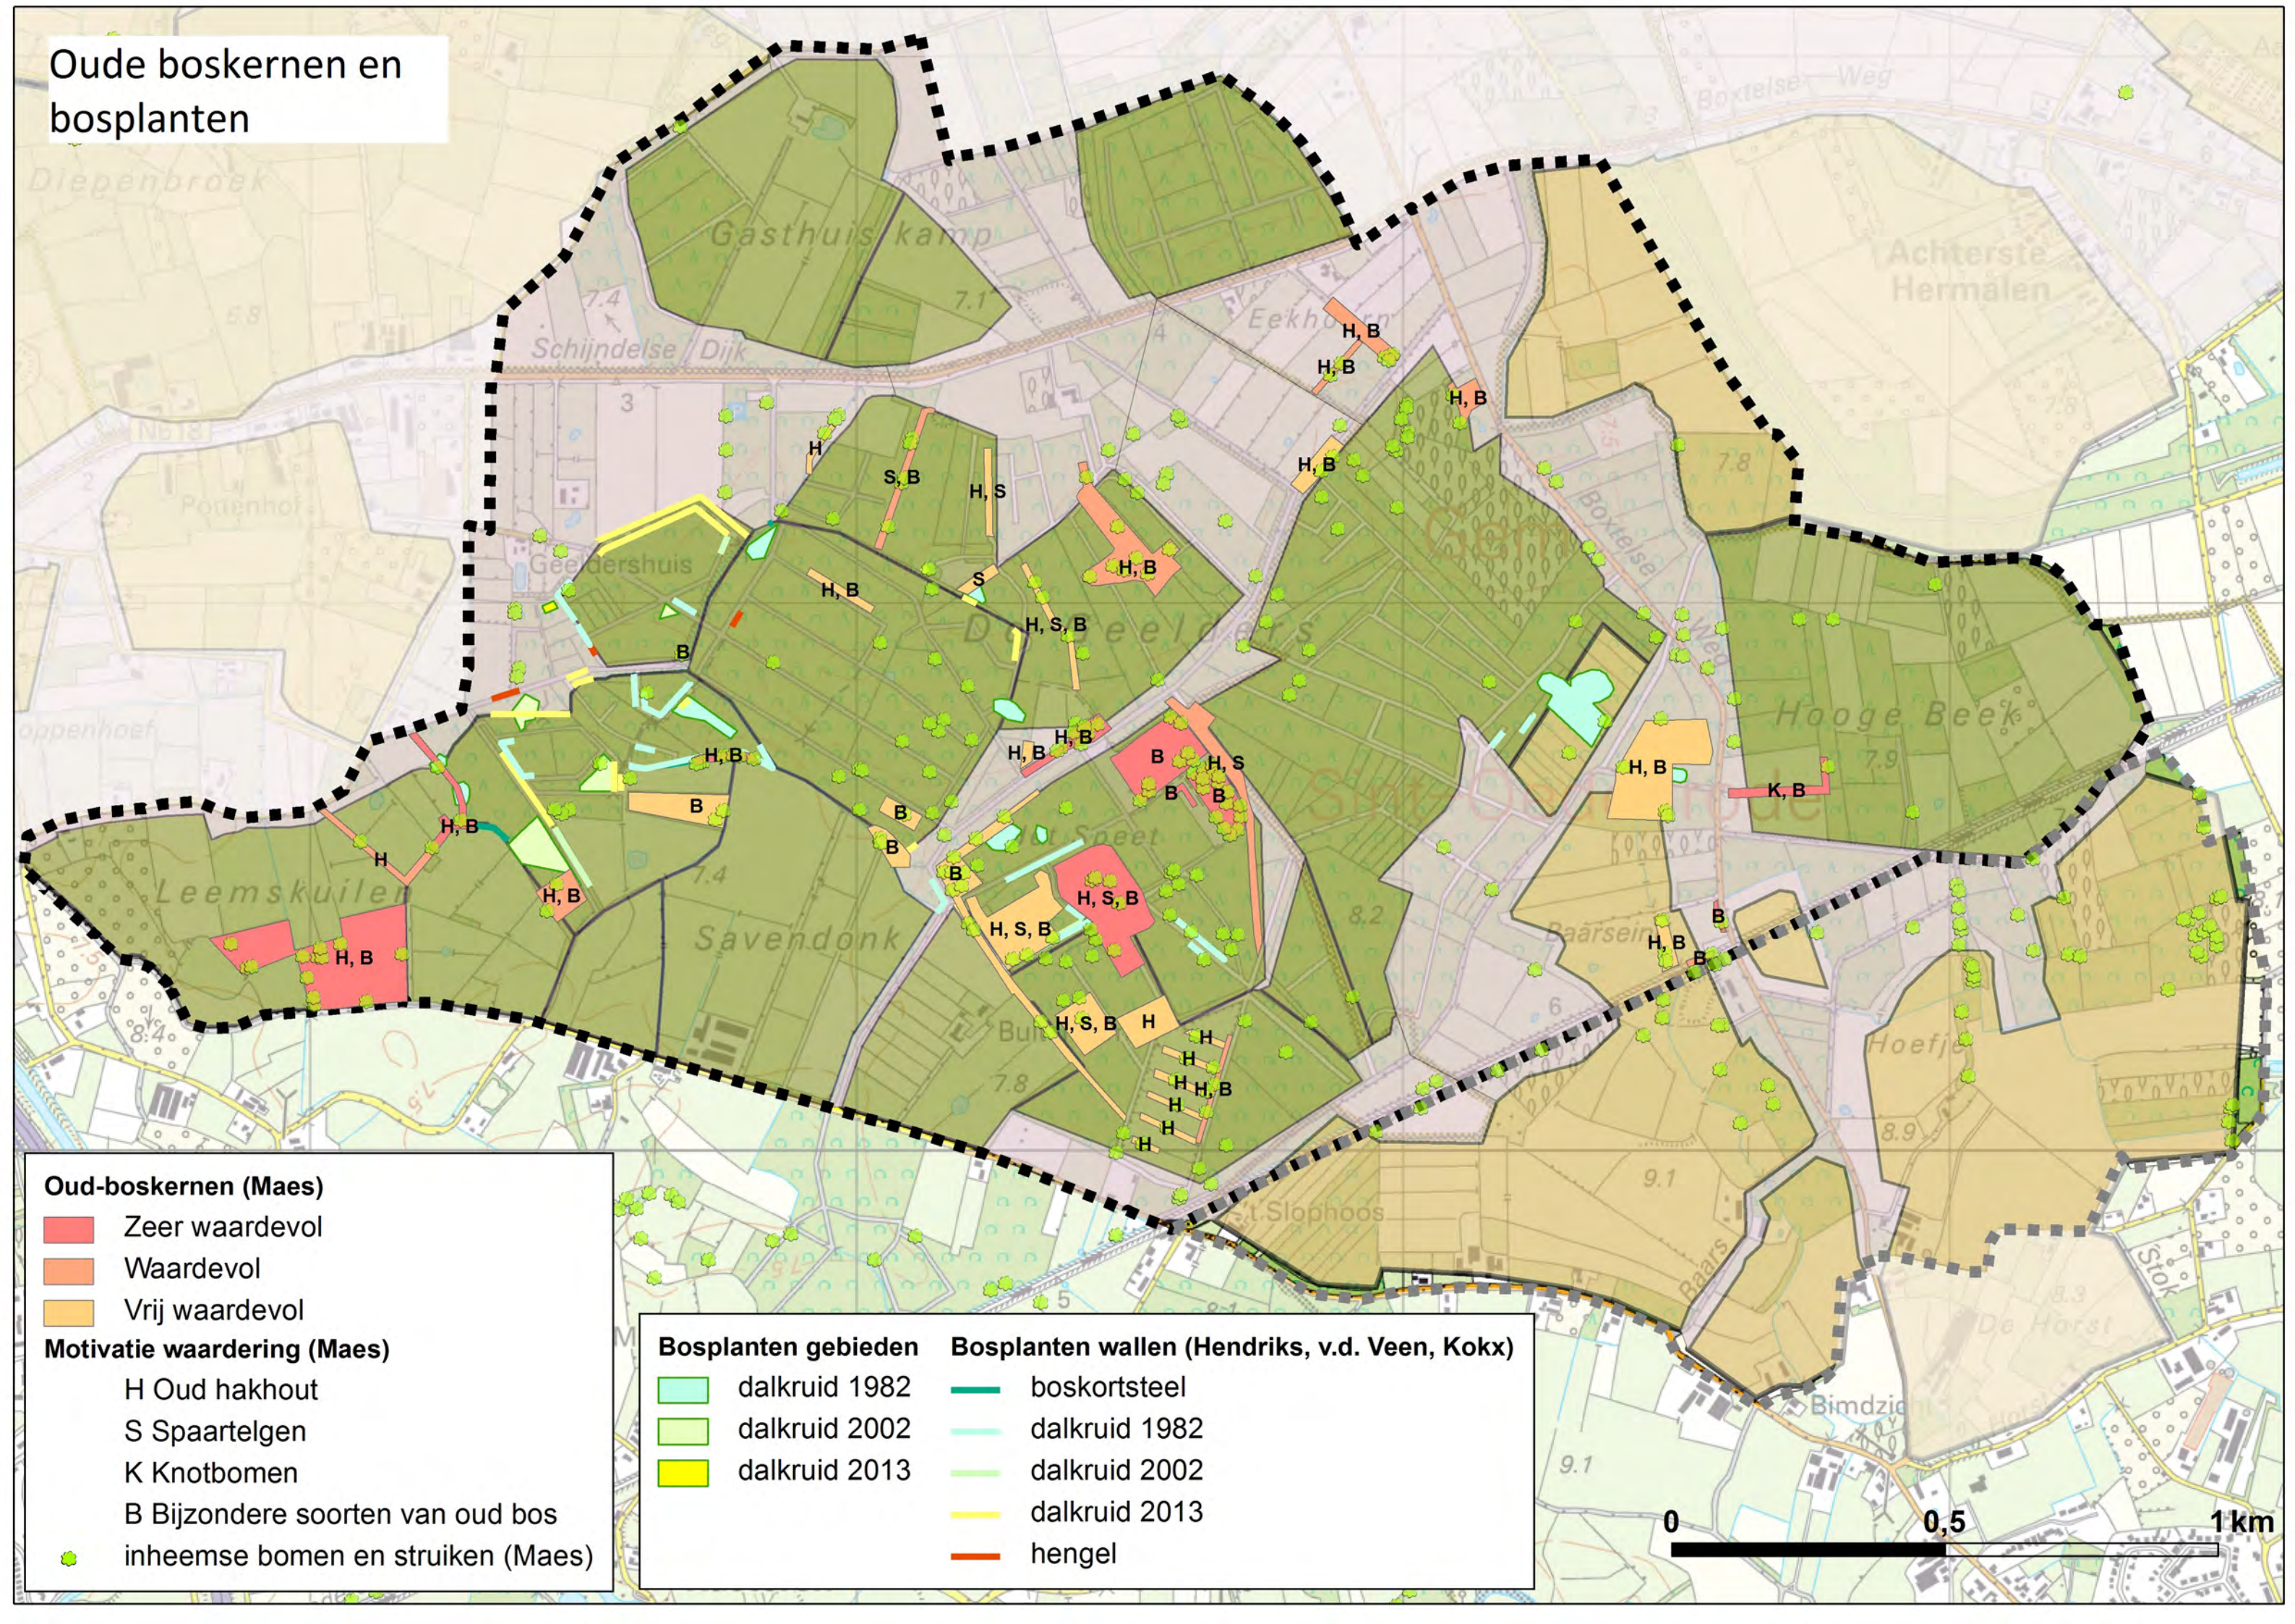

Basiskaart topografie, ligging gebied

Sint Michielsgestel

Schijndel

Sint-Oedenrode

Sint-Oedenrode

Boxtel

 projectgebied
 aandachtsgebied

0 0,5 1km

Ligging kampen, gemeint,
voorpoetstroken

-  boskamp
-  landbouwkamp
-  gemeintgronden
-  voorpoetstrook

0 0,5 1km

Topografie 1928

Lijnvormige landschapselementen

Oude boskernen en bosplanten

Oud-boskernen (Maes)

- Zeer waardevol
- Waardevol
- Vrij waardevol

Motivatie waardering (Maes)

- H Oud hakhout
- S Spaartelgen
- K Knotbomen
- B Bijzondere soorten van oud bos
- inheemse bomen en struiken (Maes)

Bosplanten gebieden

- dalkruid 1982
- dalkruid 2002
- dalkruid 2013

Bosplanten wallen (Hendriks, v.d. Veen, Kokx)

- boskortsteel
- dalkruid 1982
- dalkruid 2002
- dalkruid 2013
- hengel

Bosontwikkeling

-  oud bos
-  nieuw bos
-  verdwenen bos
-  tijdelijk bos
-  tijdelijk geen bos
-  andere gebieden
-  omtrekken oude kampen